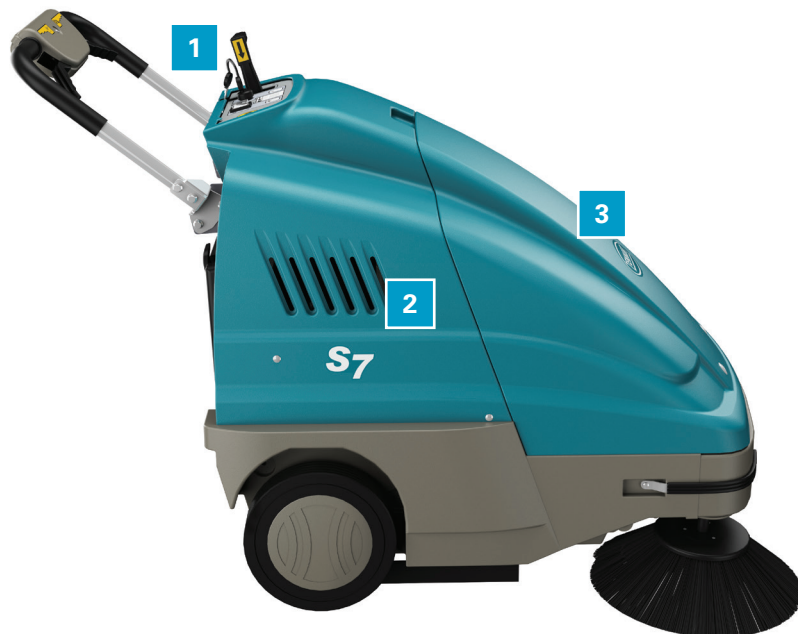

# S7 Accu- veegmachine

## Veelzijdige handgeleide veegmachine

Reinig zowel harde vloeren als ruimtes met tapijt met de veelzijdige, stille en efficiënte S7 handgeleide accu-aangedreven veegmachine.

### Reinig op ieder moment

Zonder snoer waar u over kunt struikelen maar met een brede veegbaan van 700 mm: met de S7 accu-veegmachine reinigt u waar en wanneer u maar wilt.

## S7 specificaties

FUNCTIE	SPECIFICATIE
Reinigingsbreedte	700 mm
Productiviteit (per uur) Theoretisch maximum*	2.601 m <sup>2</sup>
Productiviteit (per uur) Praktisch maximum*	2.508 m <sup>2</sup>
Capaciteit vergaarbak	45 liter
Accutype	Gel / 12 Volt
Accuvermogen	12 V / 105 AH
Loopduur accu (tot uur)**	3 uur
Lengte x breedte x hoogte	1.245 x 740 x 960 mm
Gewicht (excl. accu)	75 kg
Geluidsniveau (oor gebruiker)***	70 dBA